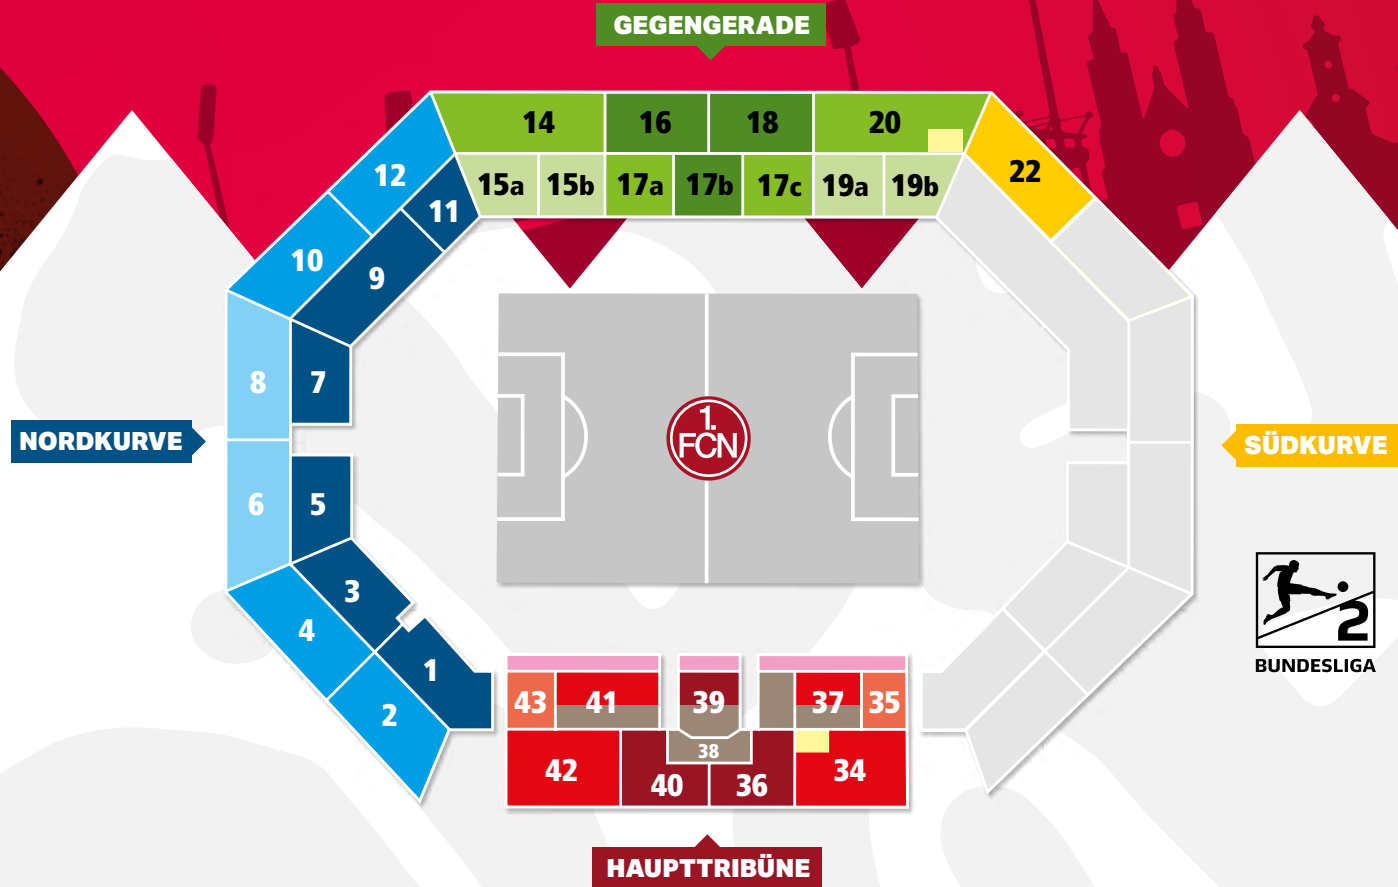

Der Kinder Tarif gilt für die Jahrgänge 2010 bis 2018
Kleinkinder ab Jahrgang 2019 haben im Sitzplatzbereich freien
Eintritt (kein Sitzplatzanspruch).

Der ermäßigte Tarif gilt auch für **Mitglieder des
1. FC Nürnberg** Verein für Leibesübungen e.V. Sie sind
noch kein Mitglied? Unter fcn.de/mitgliedschaft gibt
es alle Infos zu den Vorteilen.

Außerdem gilt der Tarif für Schüler, Studenten
und Schwerbehinderte.

Der Club

PREISÜBERSICHT

HAUPTTRIBÜNE	NORMAL	ERMÄSSIGT¹	KIND²
KATEGORIE 1	715,00	649,00	359,00
KATEGORIE 2	599,00	539,00	299,00
KATEGORIE 3	495,00	449,00	249,00
ROLLI³	69,00		
GEGENGERADE	NORMAL	ERMÄSSIGT¹	KIND²
KATEGORIE 1	525,00	469,00	259,00
KATEGORIE 2	489,00	439,00	244,00
KATEGORIE 3	439,00	395,00	219,00
NORDKURVE	NORMAL	ERMÄSSIGT¹	KIND²
STEHPLATZ	209,00	186,00	104,00
KATEGORIE 1	349,00	319,00	175,00
KATEGORIE 2	309,00	279,00	155,00
SÜDKURVE	NORMAL	ERMÄSSIGT¹	KIND²
KATEGORIE 1	349,00	319,00	175,00
raum für perspektive ESW-FAMILIEN- BLOCK	349,00	1 Erw. + 1 Kind bis zu drei weitere Kinder je	89,00

Alle Preise in Euro / Änderungen im Laufe der Saison vorbehalten

ALLE INFOS ZUR DAUERKARTE

FCN.DE/DAUERKARTE