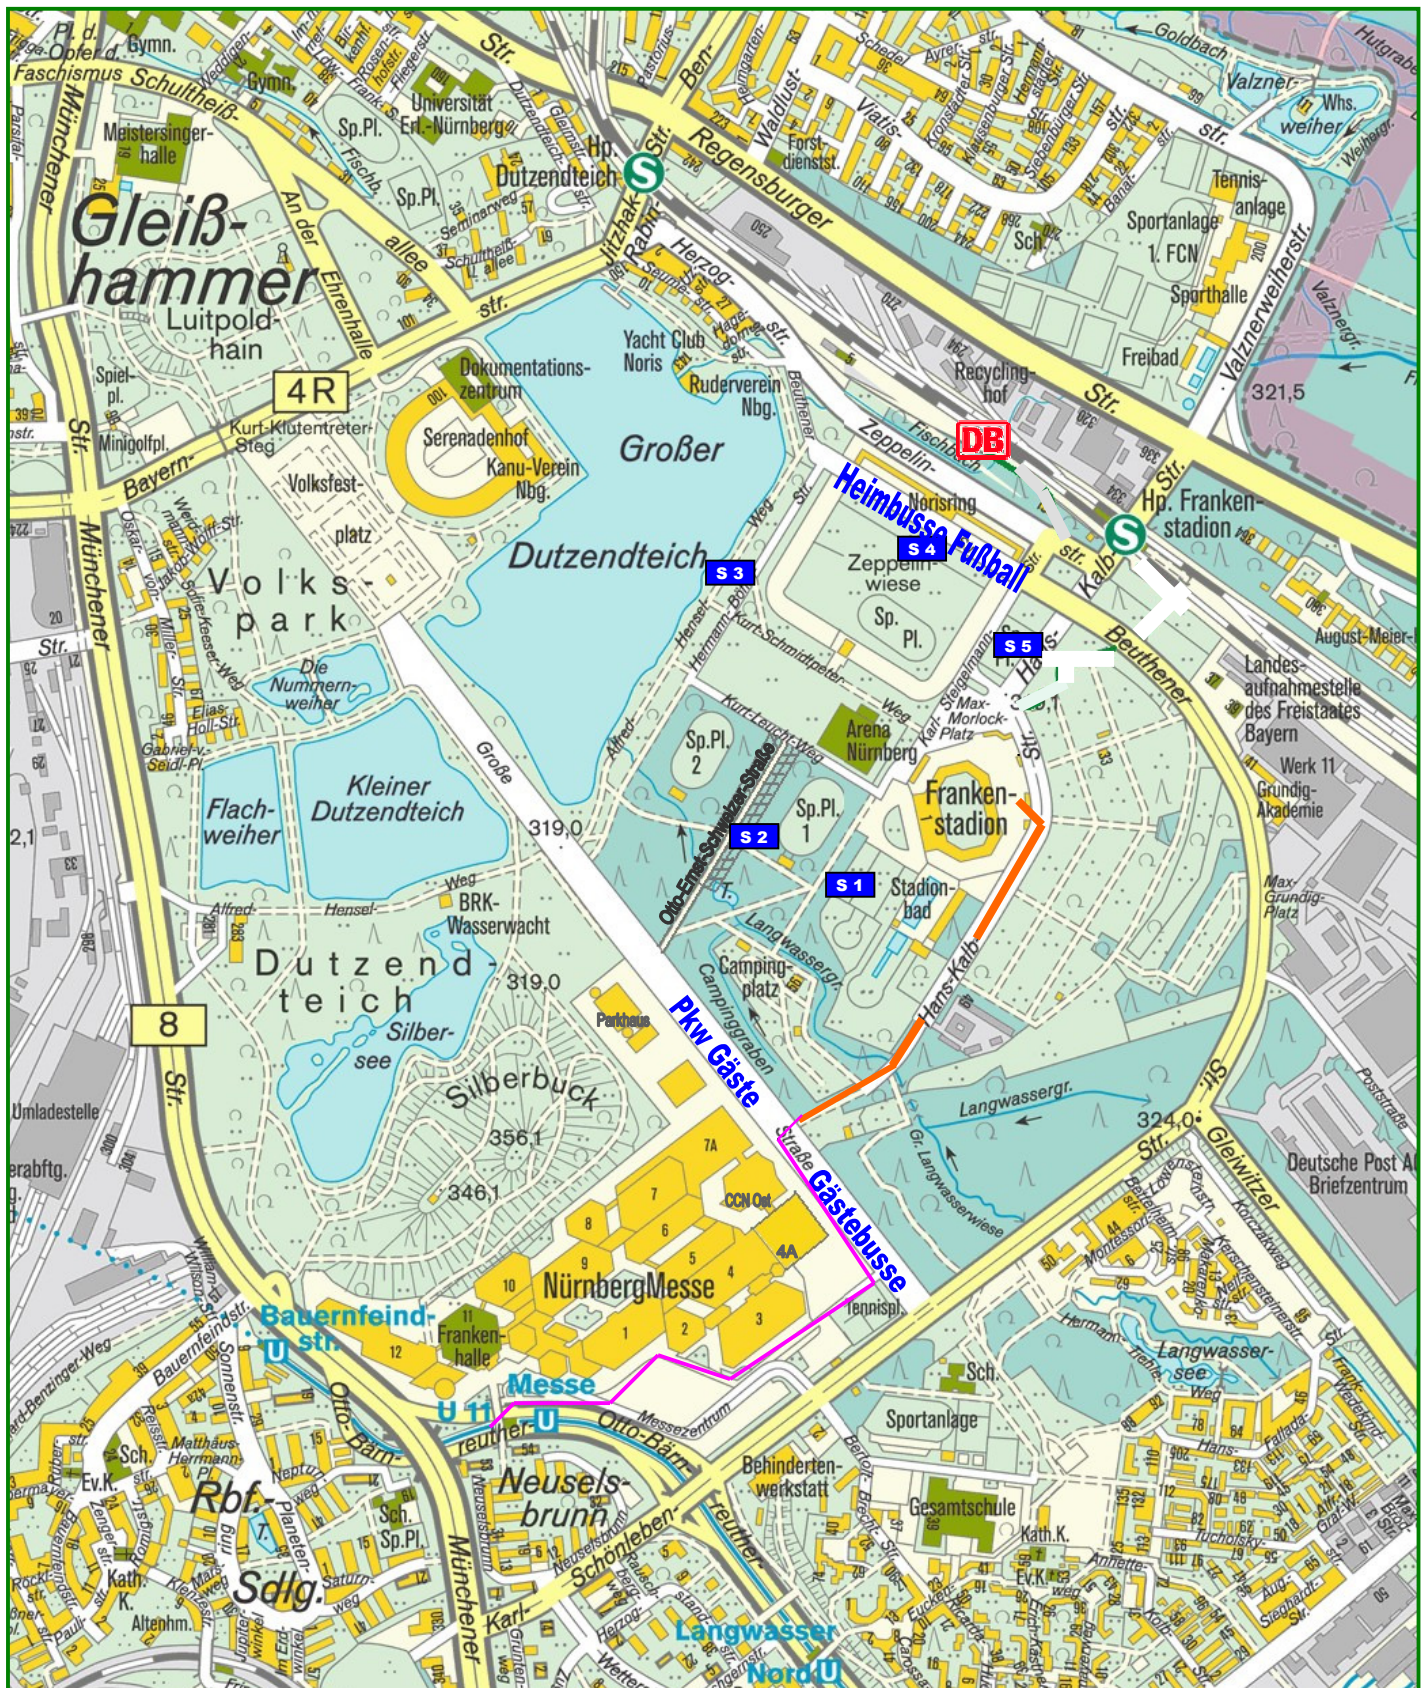

„Nahbereich“

easyCredit Stadion und Arena Nürnberger Versicherungen

 = Fußweg U-Bahnof Messe - Gästefanblock

 = Fußweg Parkplatz Große Straße - Gästefanblock

 = Sonderparkplatz